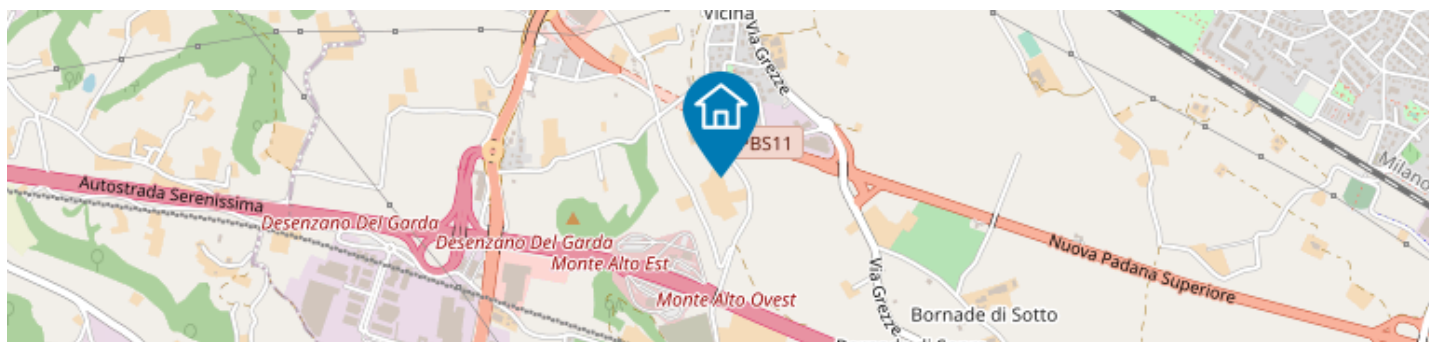

Узнать больше
Укажите свой смартфон здесь