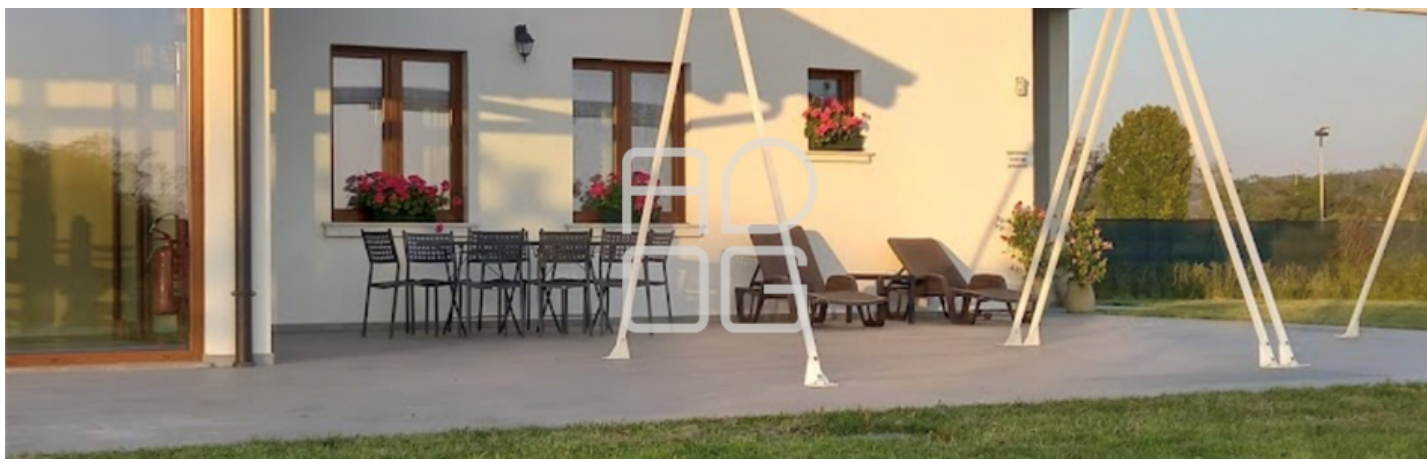

INFORMAZIONI AGGIUNTIVE

Classe Energetica: A2	IPE Minima: 473,21	Riscaldamento: Autonomo	Stato: Ottimo
Grado: Medio	Posizione: Campagna	Panorama: Vista Aperta	Orientamento: -
Vani / Locali: 11	Piano: -	Piani edificio: 2	Livelli Interni: 3
Garage: -	Mq Garage: -	Posti Auto: -	Terrazzi: -
Mq Terrazzi: -	Mq Balconi: -	Portici: 1	Mq Portici: 113
Giardino: Privato	Tipo di Cucina: -	Arredamento: Possibilità	Spese Annue: -

ACCESSORI

- ✓ Antifurto
- ✓ Aria Condizionata
- ✓ Bagno Disabili
- ✓ Camino
- ✓ Canna Fumaria
- ✓ Doppi Vetri
- ✓ Impianto Satellitare
- ✓ Ingresso Indipendente
- ✓ Parco Condominiale
- ✓ Rete Dati
- ✓ Ripostiglio
- ✓ Tavolini Esterni