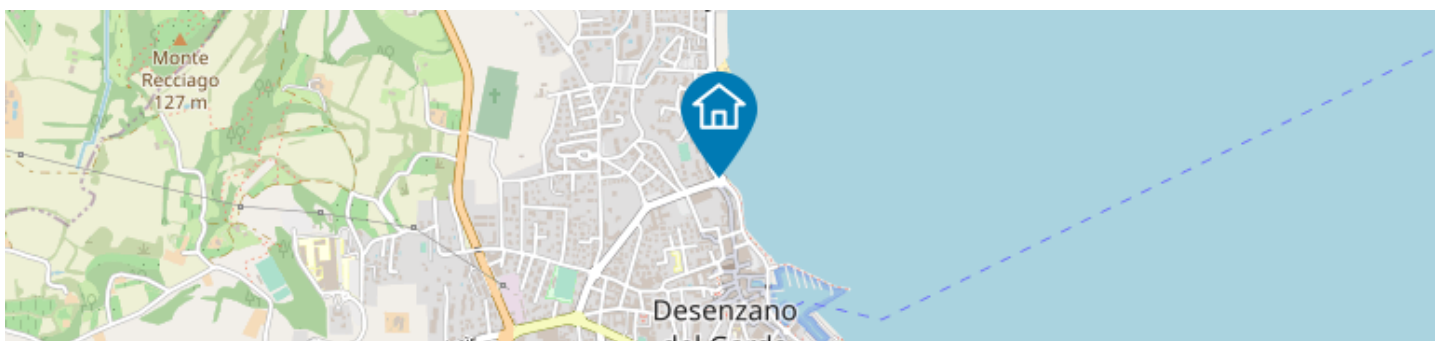

Finde mehr heraus
Zeigen Sie mit Ihrem Smartphone hierher