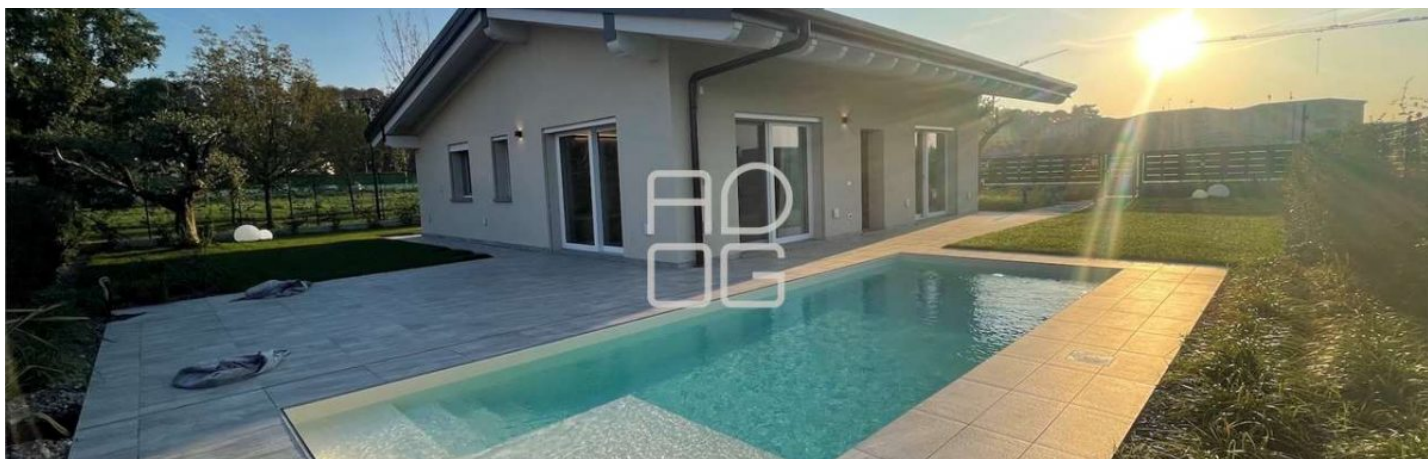

INFORMAZIONI AGGIUNTIVE

Classe Energetica: A4	IPE Minima: -	Riscaldamento: Autonomo	Stato: Prossima Realizzazione
Grado: Signorile	Posizione: Campagna	Panorama: Vista Aperta	Orientamento: -
Vani / Locali: 4	Piano: -	Piani edificio: 1	Livelli Interni: 1
Garage: 1	Mq Garage: 32	Posti Auto: -	Terrazzi: -
Mq Terrazzi: -	Mq Balconi: -	Portici: -	Mq Portici: -
Giardino: Privato	Tipo di Cucina: A Vista	Arredamento: Non Arredato	Spese Annuie: -

ACCESSORI

- ✓ Antifurto
- ✓ Impianto Fotovoltaico
- ✓ Passaggio Pedonale
- ✓ Video Citofono
- ✓ Aria Condizionata
- ✓ Impianto Satellitare
- ✓ Porta Blindata
- ✓ Zanzariere
- ✓ Cancelli Elettrici
- ✓ Ingresso Indipendente
- ✓ Rete Dati
- ✓ Doppi Vetri
- ✓ Lavanderia
- ✓ Ripostiglio
- ✓ Doppio Ingresso
- ✓ Pannelli Solari
- ✓ Tapparelle Elettriche