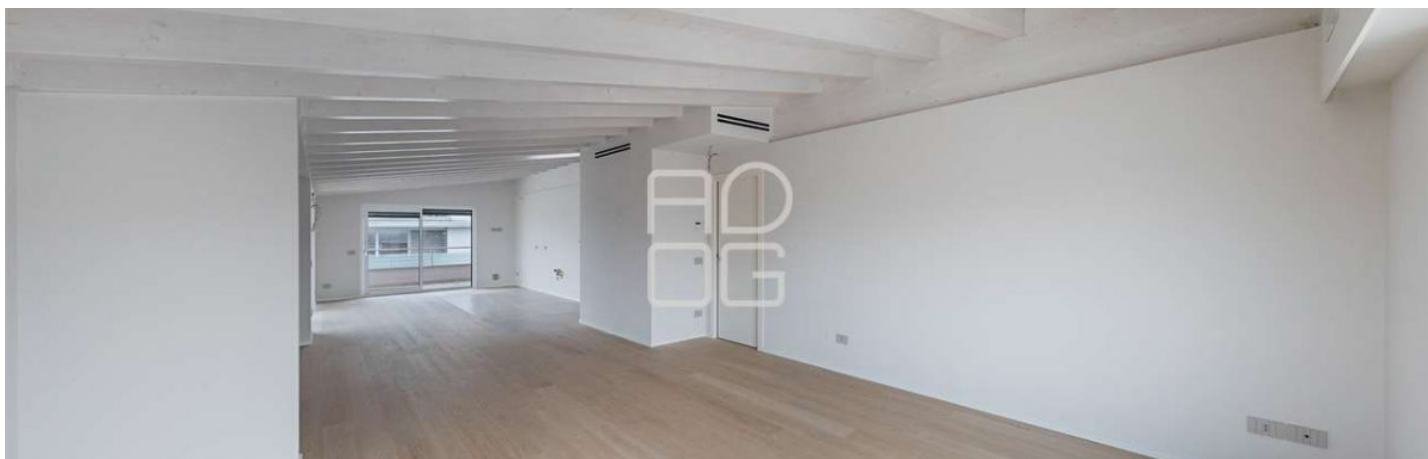

INFORMAZIONI AGGIUNTIVE

Classe Energetica: B	IPE Minima: 31,27	Riscaldamento: Autonomo	Stato: Ottimo
Grado: Signorile	Posizione: Centro	Panorama: Vista Aperta	Orientamento: -
Vani / Locali: 5	Piano: 2	Piani edificio: 2	Livelli Interni: 1
Garage: 1	Mq Garage: 30	Posti Auto: -	Terrazzi: 2
Mq Terrazzi: 46	Mq Balconi: -	Portici: -	Mq Portici: -
Giardino: Privato	Tipo di Cucina: Abitabile	Arredamento: Solo Cucina	Spese Annue: 1200

ACCESSORI

- ✓ Antifurto
- ✓ Aria Condizionata
- ✓ Ascensore
- ✓ Camino
- ✓ Cannello Elettrico
- ✓ Canna Fumaria
- ✓ Doppi Vetri
- ✓ Doppio Ingresso
- ✓ Impianto Satellitare
- ✓ Passaggio Pedonale
- ✓ Porta Blindata
- ✓ Rete Dati
- ✓ Video Citofono
- ✓ Zanzariere