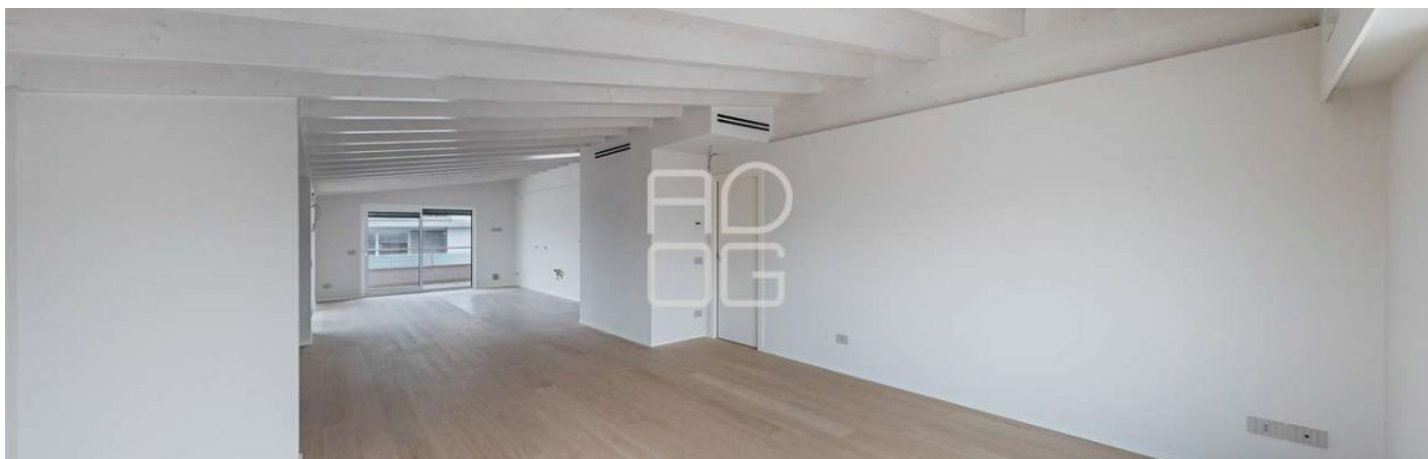

ZUSÄTZLICHE INFORMATION

Energieeffizienzklasse: B	IPE-Minimum: 31,27	Heizung: autonom	Zustand: bestens
Grad: gepflegt	Position: Zentrum	Panorama: freie Sicht	Orientierung: -
Räume/Zimmer: 5	Stock: 2	Baupläne: 2	Interne Ebenen: 1
Garage: 1	Mq Garage: 30	Parkplätze: -	Terrassen: 2
Mq Terrassen: 46	Qm Balkone: -	Arkaden: -	Mq Arkaden: -
Garten: privat	Küche: Wohnküche	Möbel: nur Küche	Jährliche Ausgaben: 1200

ZUBEHÖR

- ✓ Aufzug
- ✓ Datennetzwerk
- ✓ der Rauchabzug
- ✓ Diebstahlschutz
- ✓ Doppelbrille
- ✓ Doppelter Eintrag
- ✓ Elektrisches Tor
- ✓ Kamin
- ✓ Klimaanlage
- ✓ Mückennetz
- ✓ Satellitensystem
- ✓ Sicherheitstür
- ✓ Video-Gegensprechanlage
- ✓ Zebrastreifen