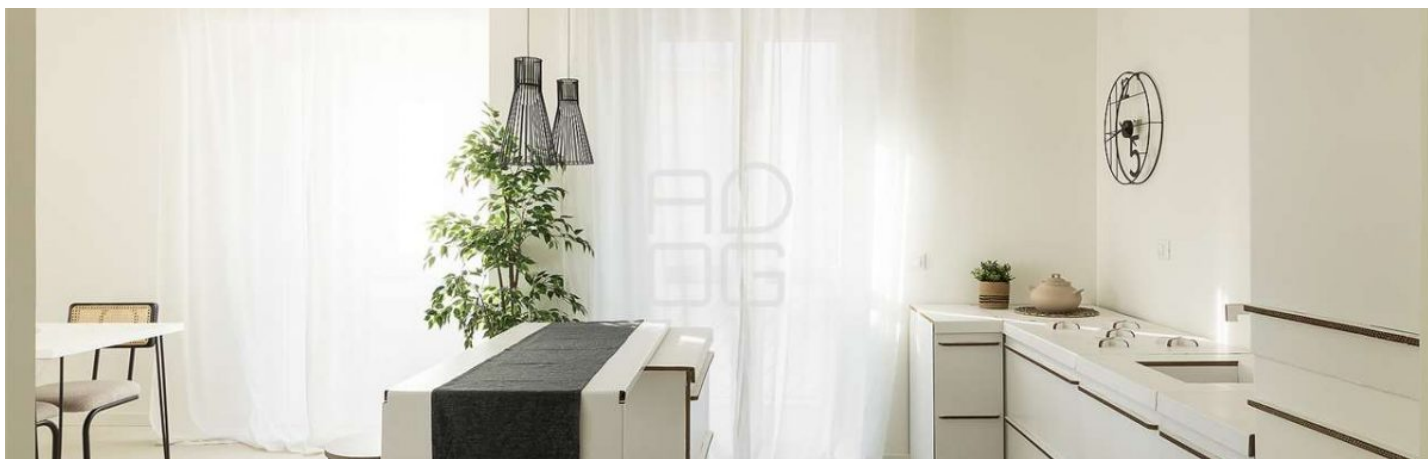

INFORMAZIONI AGGIUNTIVE

Classe Energetica: A	IPE Minima: -	Riscaldamento: Centralizzato	Stato: Ristrutturato
Grado: Signorile	Posizione: Centro	Panorama: Vista Giardino	Orientamento: -
Vani / Locali: 6	Piano: 3	Piani edificio: 4	Livelli Interni: 1
Garage: -	Mq Garage: -	Posti Auto: -	Terrazzi: -
Mq Terrazzi: -	Mq Balconi: 5,5	Portici: -	Mq Portici: -
Giardino: No	Tipo di Cucina: Abitabile	Arredamento: Non Arredato	Spese Annue: -

ACCESSORI

- ✓ Aria Condizionata
- ✓ Ascensore
- ✓ Cancelli Elettrici
- ✓ Doppi Vetri
- ✓ Impianto Fotovoltaico
- ✓ Impianto Satellitare
- ✓ Lavanderia
- ✓ Porta Blindata
- ✓ Rete Dati
- ✓ Ripostiglio
- ✓ Tapparelle Elettriche
- ✓ Video Citofono