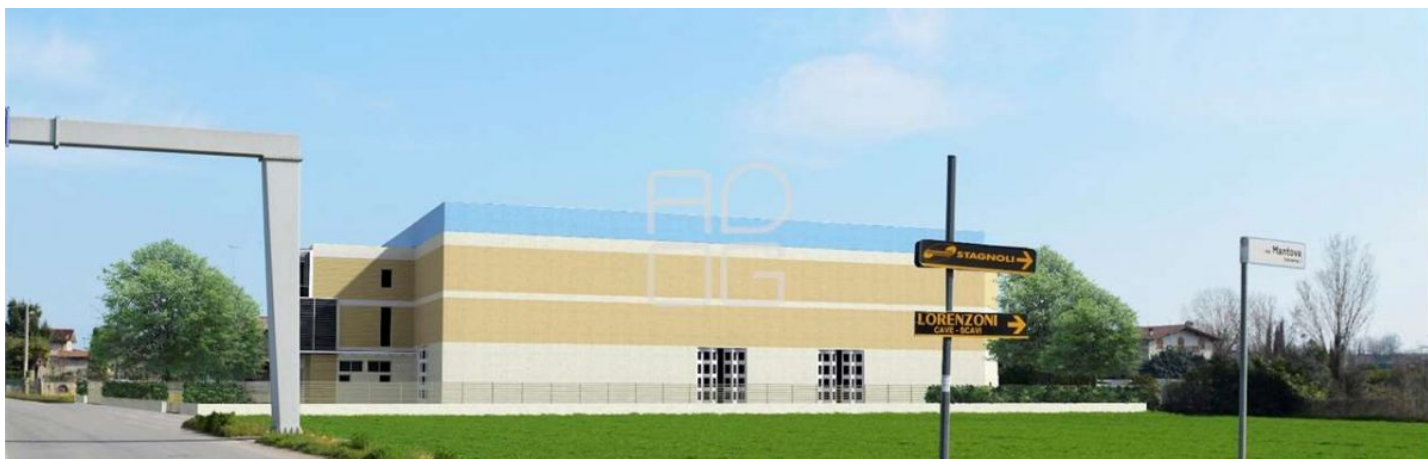

ДОПОЛНИТЕЛЬНАЯ ИНФОРМАЦИЯ

Энергетический рейтинг: NA	IPE минимум: -	Обогрев: -	государственный: Как Origins
степень: Средний	Должность: пригород	Панорама: Открытый	ориентация: -
Номера: -	План: -	Планы строительства: -	Внутренние уровни: -
Гараж: -	Мq Гараж: -	Парковочные места: -	Террасы: -
км Террасы: -	Кв. Балконы: -	пассажи: -	км пассажи: -
Сад: -	Тип кухни: -	Мебель: -	Ежегодные расходы: -

АКСЕССУАРЫ

- ✓ Автомобильный проезд
- ✓ Двойной вход
- ✓ Независимый вход
- ✓ Пешеходный переход
- ✓ Сеть передачи данных