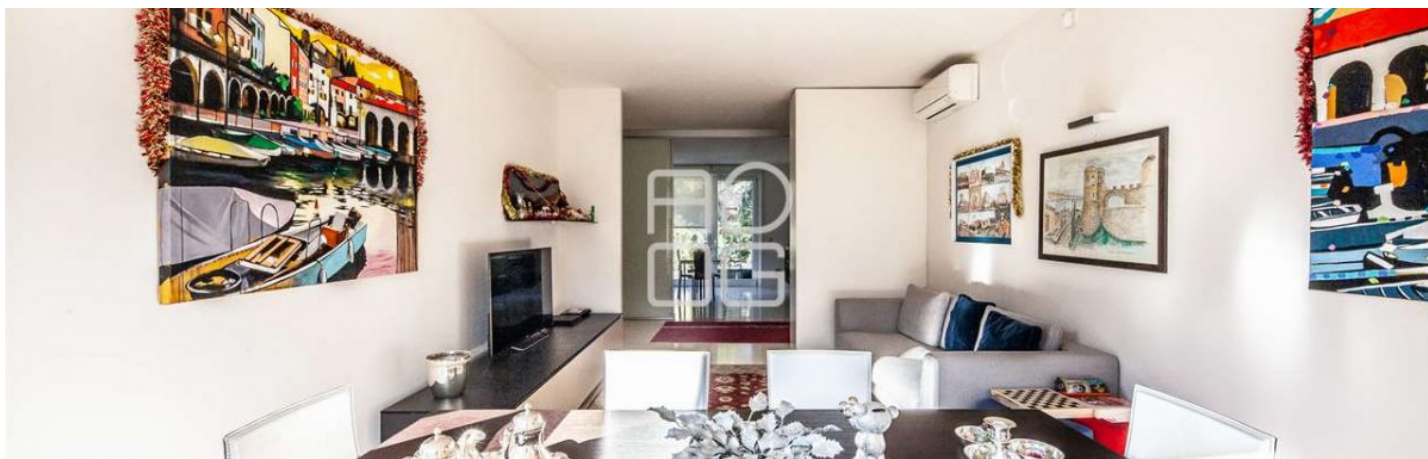

ZUSÄTZLICHE INFORMATION

Energieeffizienzklasse: B	IPE-Minimum: 33,14	Heizung: autonom	Zustand: bestens
Grad: gepflegt	Position: Hügel	Panorama: freie Sicht	Orientierung: -
Räume/Zimmer: 9	Stock: 1	Baupläne: 3	Interne Ebenen: 1
Garage: 2	Mq Garage: 28	Parkplätze: -	Terrassen: -
Mq Terrassen: -	Qm Balkone: 18	Arkaden: -	Mq Arkaden: -
Garten: nein	Küche: Wohnküche	Möbel: möbliert	Jährliche Ausgaben: 1000

ZUBEHÖR

- ✓ Aufzug
- ✓ Elektrisches Tor
- ✓ Video-Gegensprechanlage
- ✓ Datennetzwerk
- ✓ Glasfaser
- ✓ Wandschrank
- ✓ der Rauchabzug
- ✓ Klimaanlage
- ✓ Wäsche
- ✓ Diebstahlschutz
- ✓ Sicherheitstür
- ✓ Zebrastreifen
- ✓ Doppelbrille
- ✓ Solarplatten