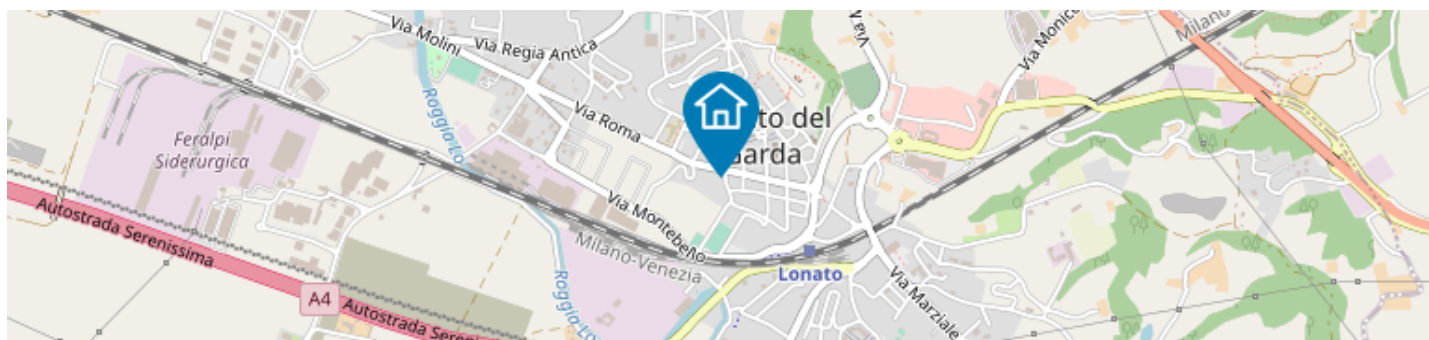

Scopri di più
Punta qui il tuo smartphone