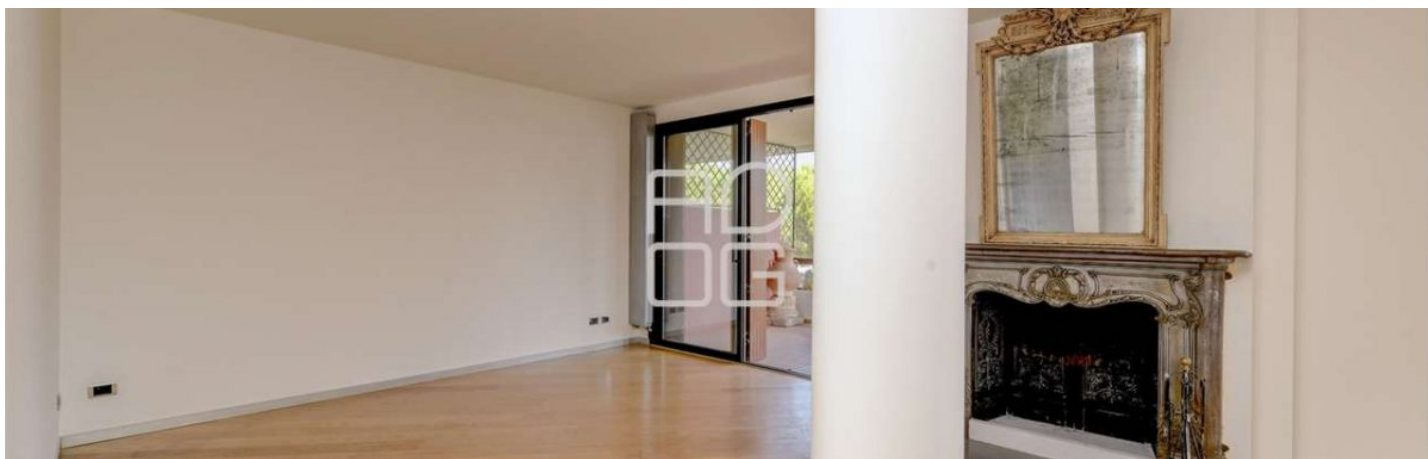

INFORMAZIONI AGGIUNTIVE

Classe Energetica: E	IPE Minima: 201,77	Riscaldamento: Autonomo	Stato: Buono
Grado: Signorile	Posizione: Lago	Panorama: Vista Lago	Orientamento: -
Vani / Locali: 6,5	Piano: 2	Piani edificio: 3	Livelli Interni: 1
Garage: 1	Mq Garage: 27	Posti Auto: -	Terrazzi: 1
Mq Terrazzi: 25	Mq Balconi: 4	Portici: -	Mq Portici: -
Giardino: Comune	Tipo di Cucina: A Vista	Arredamento: Semi Arredato	Spese Annuie: 3000

ACCESSORI

- ✓ Antifurto
- ✓ Aria Condizionata
- ✓ Camino
- ✓ Cannello Elettrico
- ✓ Canna Fumaria
- ✓ Doppi Vetri
- ✓ Impianto Satellitare
- ✓ Parco Condominiale
- ✓ Piscina
- ✓ Porta Blindata
- ✓ Rete Dati
- ✓ Tennis