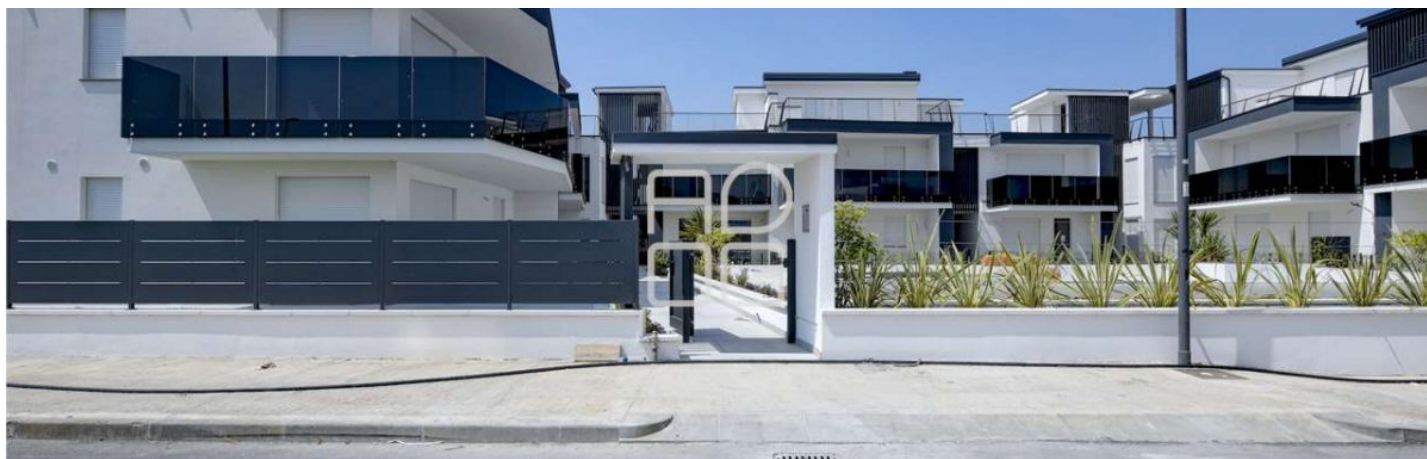

INFORMAZIONI AGGIUNTIVE

Classe Energetica: A	IPE Minima: -	Riscaldamento: Autonomo	Stato: Nuovo
Grado: Signorile	Posizione: Lago	Panorama: Vista Lago	Orientamento: -
Vani / Locali: 2	Piano: 1	Piani edificio: 3	Livelli Interni: -
Garage: 1	Mq Garage: 22	Posti Auto: -	Terrazzi: 2
Mq Terrazzi: 73	Mq Balconi: 4	Portici: -	Mq Portici: -
Giardino: No	Tipo di Cucina: A Vista	Arredamento: Possibilità	Spese Annue: -

ACCESSORI

- ✓ Antifurto
- ✓ Impianto Domotica
- ✓ Piscina
- ✓ Video Citofono
- ✓ Aria Condizionata
- ✓ Impianto Satellitare
- ✓ Porta Blindata
- ✓ Ascensore
- ✓ Lavanderia
- ✓ Rete Dati
- ✓ Cancelli Elettrici
- ✓ Pannelli Solari
- ✓ Ripostiglio
- ✓ Doppi Vetri
- ✓ Passaggio Pedonale
- ✓ Tapparelle Elettriche