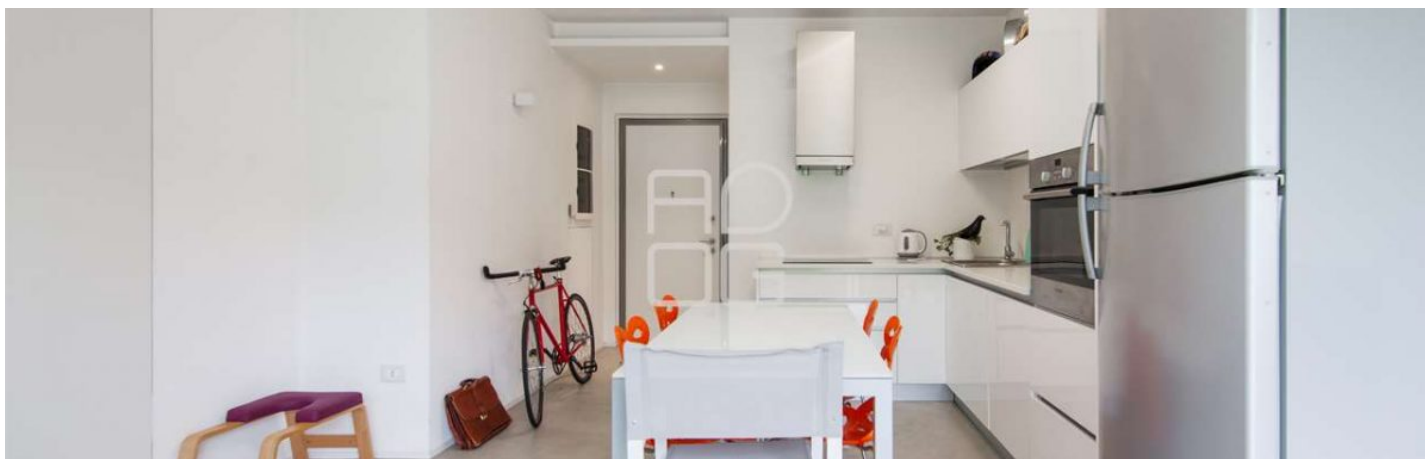

INFORMAZIONI AGGIUNTIVE

Classe Energetica: B	IPE Minima: -	Riscaldamento: Centralizzato	Stato: Buono
Grado: Signorile	Posizione: Lago	Panorama: Vista Aperta	Orientamento: -
Vani / Locali: 3	Piano: 0,5	Piani edificio: 3	Livelli Interni: 1
Garage: -	Mq Garage: -	Posti Auto: -	Terrazzi: -
Mq Terrazzi: -	Mq Balconi: -	Portici: -	Mq Portici: 6
Giardino: Comune	Tipo di Cucina: A Vista	Arredamento: Arredato	Spese Annue: -

ACCESSORI

- ✓ Aria Condizionata
- ✓ Cancelli Elettrici
- ✓ Doppi Vetri
- ✓ Impianto Domotico
- ✓ Impianto Satellitare
- ✓ Parco Condominiale
- ✓ Piscina
- ✓ Porta Blindata
- ✓ Rete Dati
- ✓ Tapparelle Elettriche
- ✓ Video Citofono
- ✓ Video Sorveglianza