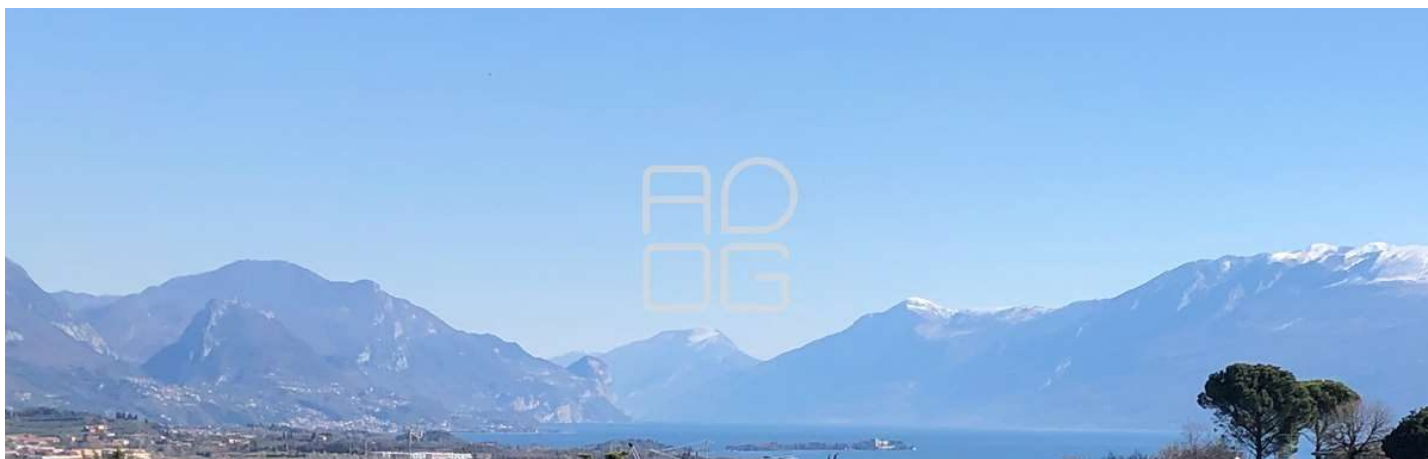

INFORMAZIONI AGGIUNTIVE

Classe Energetica: NC	IPE Minima: -	Riscaldamento: -	Stato: -
Grado: Signorile	Posizione: Collina	Panorama: Vista Lago	Orientamento: -
Vani / Locali: 1	Piano: -	Piani edificio: -	Livelli Interni: -
Garage: -	Mq Garage: -	Posti Auto: -	Terrazzi: -
Mq Terrazzi: -	Mq Balconi: -	Portici: -	Mq Portici: -
Giardino: -	Tipo di Cucina: -	Arredamento: -	Spese Annue: -

ACCESSORI

- ✓ Passaggio Automobilistico
- ✓ Passaggio Pedonale